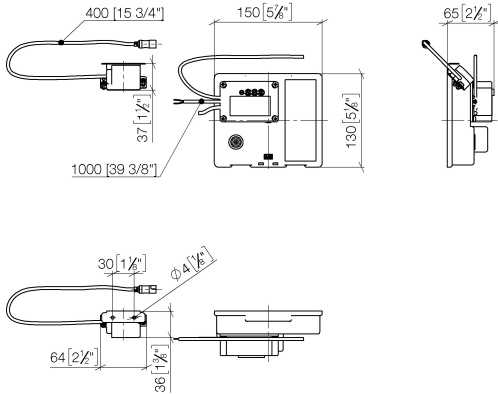

- profondeur de montage mini. 90 mm
- profondeur de montage max. 125 mm

Accessoires recommandés

Rallonge Pour Touchfree 500 mm - 12 765 970 90

SYMETRICS eSET Touchfree Robinetterie lavabo sans garniture d'écoulement sans réglage de la température - Chrome

ST 010 107 5080
mm [inches]

Certificats

LGA_29120.	WRAS_1906116.	IAPMO_EGS.	CE000001_eSet_Tou chfree_20171206_D E_signed.	CE000002_eSet_Tou chfree_20171206_E N_signed.
LGA_29119.				

**SYMETRICS eSET Touchfree Robinetterie lavabo sans garniture d'écoulement
sans réglage de la température - Chrome**

SYMETRICS eSET Touchfree Robinetterie lavabo sans garniture d'écoulement sans réglage de la température - Chrome

ST 010 107 5980

- saillie 165 mm
- bec déverseur fixe
- jet circulaire enrichi en air
- hauteur de robinetterie 230 mm
- hauteur jusqu'au mousseur 205 mm
- diamètre de percement 35 mm
- rosace 60 x 60 mm
- 2x flexible de pression M 10 x 1 vissé, étanchéité contrôlée
- raccord 1/2"
- débit maxi. 7 l/min
- sans plomb

ST 010 107 5080
mm [inches]

Diagramme de débit

Certificats

ETA_18519.

LGA_18651.

SYMETRICS eSET Touchfree Robinetterie lavabo sans garniture d'écoulement sans réglage de la température - Chrome

ST 010 107 5980