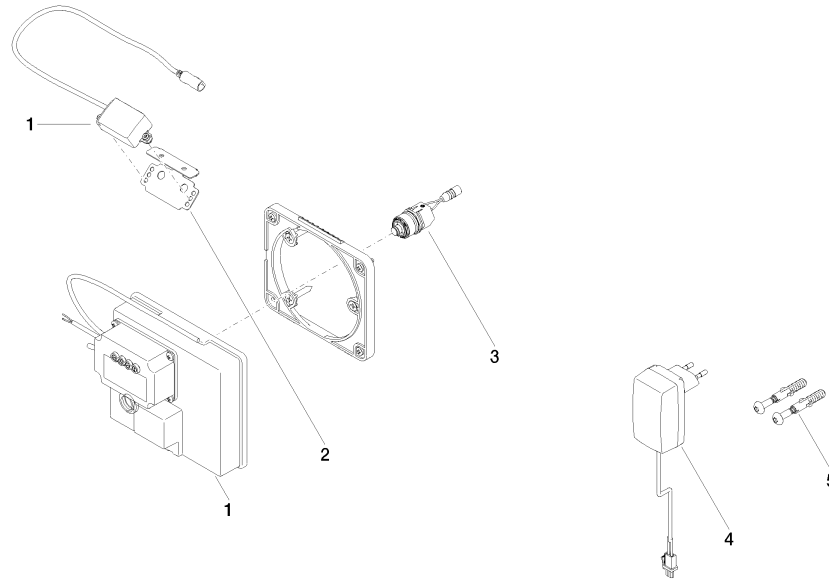

- profondeur de montage mini. 90 mm
- profondeur de montage max. 125 mm

Accessoires recommandés

Rallonge Pour Touchfree 500 mm - 12 765 970 90

SYMETRICS eSET Touchfree Robinetterie lavabo sans garniture d'écoulement sans réglage de la température - Chrome

ST 010 107 5080
mm [inches]

Certificats

LGA_29120.	WRAS_1906116.	IAPMO_EGS.	CE000001_eSet_Tou chfree_20171206_D E_signed.	CE000002_eSet_Tou chfree_20171206_E N_signed.
LGA_29119.				

**SYMETRICS eSET Touchfree Robinetterie lavabo sans garniture d'écoulement
sans réglage de la température - Chrome**

ST 010 107 5980

Liste des pièces de rechange

N°	Article Numéro	Désignation	Fréquence de montage	Délai de livraison
1	90 10 01 177 00 90	accessoires électriques	1	2
2	90 17 20 199 00 90	patte de fixation	1	2
3	04 30 50 079 00 90	robinet	1	2
4	04 10 01 050 00 90	unité d'alimentation	1	60
5	04 30 31 024 01 90	set de fixation	1	2

SYMETRICS eSET Touchfree Robinetterie lavabo sans garniture d'écoulement sans réglage de la température - Chrome

ST 010 107 5980

- saillie 165 mm
- bec déverseur fixe
- jet circulaire enrichi en air
- hauteur de robinetterie 230 mm
- hauteur jusqu'au mousseur 205 mm
- diamètre de percement 35 mm
- rosace 60 x 60 mm
- 2x flexible de pression M 10 x 1 vissé, étanchéité contrôlée
- raccord 1/2"
- débit maxi. 7 l/min
- sans plomb