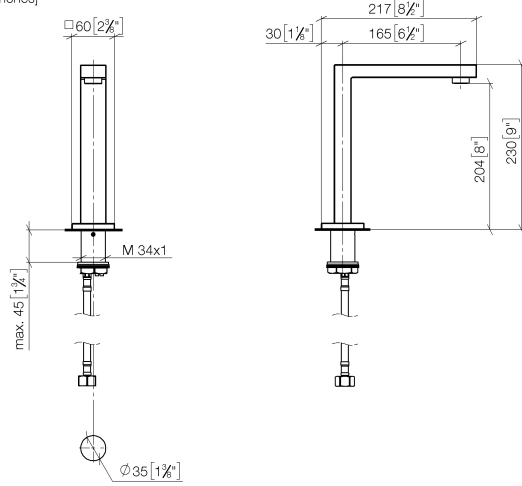

- profondeur de montage mini. 90 mm
- profondeur de montage max. 125 mm

Accessoires recommandés

Rallonge Pour Touchfree 500 mm - 12 765 970 90

SYMETRICS eSET Touchfree Robinetterie lavabo sans garniture d'écoulement sans réglage de la température - Chrome

SYMETRICS eSET Touchfree Robinetterie lavabo sans garniture d'écoulement sans réglage de la température - Chrome

ST 010 107 5980

- saillie 165 mm
- bec déverseur fixe
- jet circulaire enrichi en air
- hauteur de robinetterie 230 mm
- hauteur jusqu'au mousseur 205 mm
- diamètre de percement 35 mm
- rosace 60 x 60 mm
- 2x flexible de pression M 10 x 1 vissé, étanchéité contrôlée
- raccord 1/2"
- débit maxi. 7 l/min
- sans plomb

SYMETRICS eSET Touchfree Robinetterie lavabo sans garniture d'écoulement sans réglage de la température - Chrome

ST 010 107 5980

SYMETRICS eSET Touchfree Robinetterie lavabo sans garniture d'écoulement sans réglage de la température - Chrome

ST 010 107 5080
mm [inches]

Diagramme de débit

Certificats

ETA_18519.

LGA_18651.

SYMETRICS eSET Touchfree Robinetterie lavabo sans garniture d'écoulement sans réglage de la température - Chrome

ST 010 107 5980