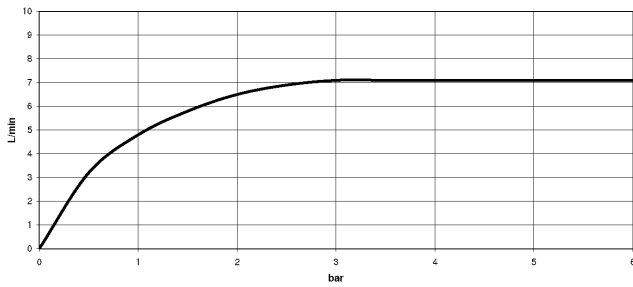

SYMETRICS eSET Touchfree Robinetterie lavabo sans garniture d'écoulement sans réglage de la température - Chrome

ST 010 107 5980

- saillie 165 mm
- bec déverseur fixe
- jet circulaire enrichi en air
- hauteur de robinetterie 230 mm
- hauteur jusqu'au mousseur 205 mm
- diamètre de percement 35 mm
- rosace 60 x 60 mm
- 2x flexible de pression M 10 x 1 vissé, étanchéité contrôlée
- raccord 1/2"
- débit maxi. 7 l/min
- sans plomb

SYMETRICS eSET Touchfree Robinetterie lavabo sans garniture d'écoulement sans réglage de la température - Chrome

ST 010 107 5980

SYMETRICS eSET Touchfree Robinetterie lavabo sans garniture d'écoulement sans réglage de la température - Chrome

ST 010 107 5080
mm [inches]

Diagramme de débit

Certificats

ETA_18519.

LGA_18651.

SYMETRICS eSET Touchfree Robinetterie lavabo sans garniture d'écoulement sans réglage de la température - Chrome

ST 010 107 5980